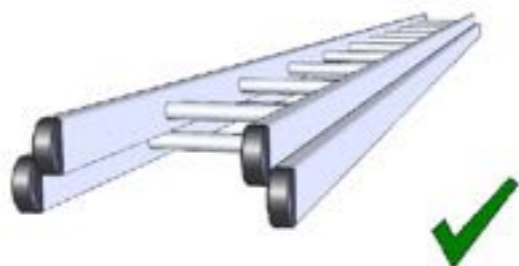

- **GB** Important Safety Information - Product suitable for ladders ONLY.
- **DE** Wichtige Sicherheitsinformationen - Produkt NUR für Leitern geeignet.
- **FR** Informations importantes de sécurité - Ces produits conviennent UNIQUEMENT aux échelles.
- **IT** Informazione importante per la sicurezza Prodotto adatto SOLO per scale a pioli.

- **ES** Información importante de seguridad - Este producto está indicado SÓLO para escaleras.
- **NL** Belangrijke veiligheidsinformatie - Dit product is UITSLUITEND geschikt voor ladders.
- **PL** Instrukcje bezpieczeństwa - Produkt odpowiedni TYLKO do drabin
- **RU** Важная информация о безопасности - Продукт подходит ТОЛЬКО ДЛЯ ЛЕСТНИЦ