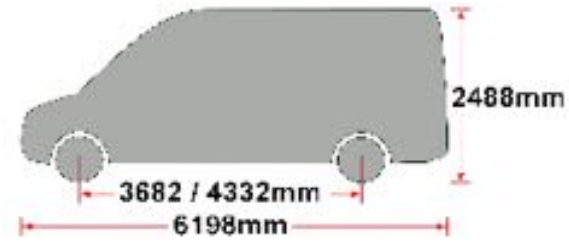

**EU/R 606**

**MASTER/MOVANO /NV400 2010-  
L3 H2**

--	--	--

--	--	--

--	--	--

MS161 x 10

PS094 x 10

MS176 x 10

PS083 x 10

MS267 x 10

(SA013) x 6

PS133-150 x 3

PS082 x 10

PS064 x 2

(1:1)

FB003 (M8 X 65) x 20