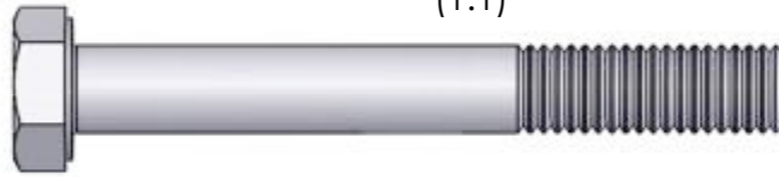

EU/R 602

**FIAT DOBLO 2010-
/OPEL COMBO 2011-
SWB, TWIN DOORS**

DM

RT

EU/R 603

**FIAT DOBLO 2010-
/OPEL COMBO 2011-
MAXI, TWIN DOORS**

DP

RT

MS161 x 6

MS168 x 2

MS176 x 2

MS207 x 2

PS081 x 2

29201114 x 2

PS031 x 2

PS030 x 2

(1:1)

FB003 (M8 x 65) x 12

FW002 (M8) x 32

FN006 (M8) x 16

FS015 (M8 x 25) x 4

FS040 (M6 x 35) x 2

FS039 (M6 x 30) x 2

FS038 (M6 x 25) x 2