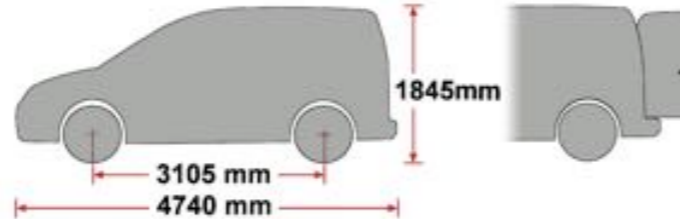

EU/R 602

**FIAT DOBLO 2010-
/OPEL COMBO 2011-
SWB, TWIN DOORS**

DM

RT

EU/R 603

**FIAT DOBLO 2010-
/OPEL COMBO 2011-
MAXI, TWIN DOORS**

DP

RT