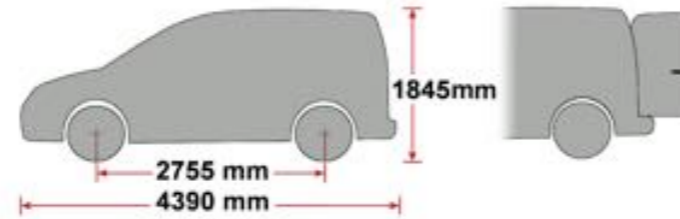

EU/R 602

**FIAT DOBLO 2010-
/OPEL COMBO 2011-
SWB, TWIN DOORS**

DM

RT

EU/R 603

**FIAT DOBLO 2010-
/OPEL COMBO 2011-
MAXI, TWIN DOORS**

DP

RT