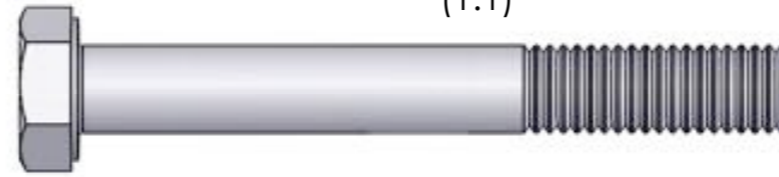

EU/R 602

**FIAT DOBLO 2010-
/OPEL COMBO 2011-
SWB, TWIN DOORS**

DM

RT

EU/R 603

**FIAT DOBLO 2010-
/OPEL COMBO 2011-
MAXI, TWIN DOORS**

DP

RT

MS161 x 6

MS168 x 2

MS176 x 2

MS207 x 2

PS081 x 2

29201114 x 2

PS031 x 2

PS030 x 2

(1:1)

FB003 (M8 x 65) x 12

FW002 (M8) x 32

FN006 (M8) x 16

FS015 (M8 x 25) x 4

FS040 (M6 x 35) x 2

FS039 (M6 x 30) x 2

FS038 (M6 x 25) x 2