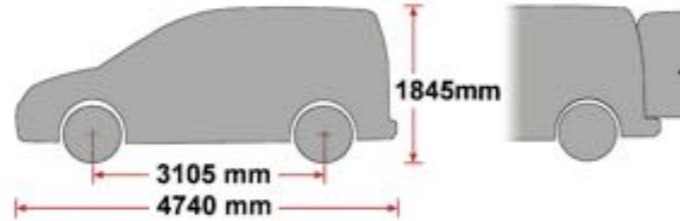

EU/R 602

**FIAT DOBLO 2010-
/OPEL COMBO 2011-
SWB, TWIN DOORS**

DM

RT

EU/R 603

**FIAT DOBLO 2010-
/OPEL COMBO 2011-
MAXI, TWIN DOORS**

DP

RT