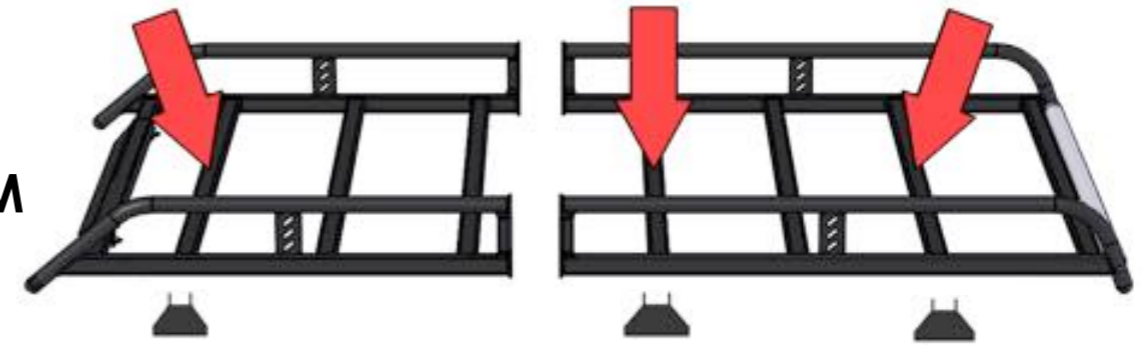

EU/R 602

**FIAT DOBLO 2010-
/OPEL COMBO 2011-
SWB, TWIN DOORS**

DM

RT

EU/R 603

**FIAT DOBLO 2010-
/OPEL COMBO 2011-
MAXI, TWIN DOORS**

DP

RT

(1:1)

FB003 (M8 x 65) x 12

FW002 (M8) x 32

FN006 (M8) x 16

FS015 (M8 x 25) x 4

FS040 (M6 x 35) x 2

FS039 (M6 x 30) x 2

FS038 (M6 x 25) x 2