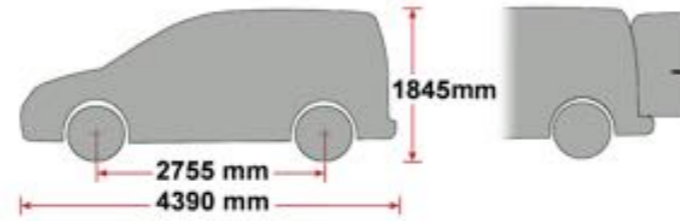

EU/R 602

**FIAT DOBLO 2010-
/OPEL COMBO 2011-
SWB, TWIN DOORS**

DM

RT

EU/R 603

**FIAT DOBLO 2010-
/OPEL COMBO 2011-
MAXI, TWIN DOORS**

DP

RT