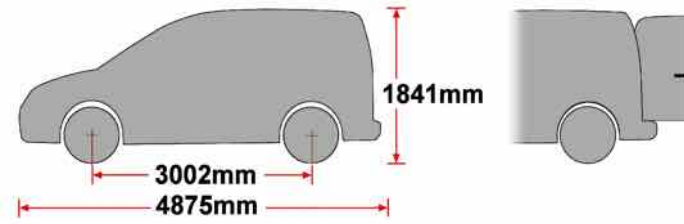

## VW CADDY MAXI 2007-2010 STANDARD ROOF, TWIN DOORS