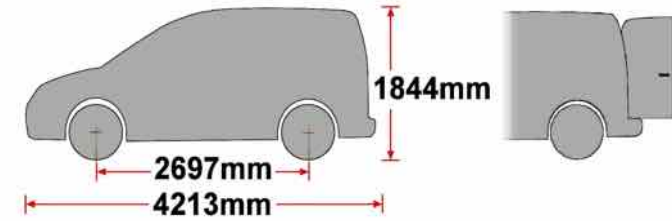

RENAULT KANGOO MAXI 2008- MERCEDES CITAN L3 2012- STANDARD ROOF, TWIN DOORS