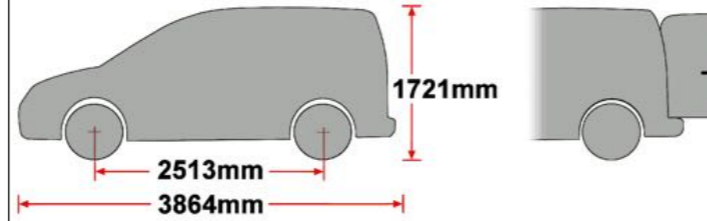

EU/R 588

**NEMO, FIORINO, BIPPER 2008-
LOW ROOF, TWIN DOORS**

DF

PX

MS161 x 6

MS168 x 2

MS204 x 2

MS207 x 2