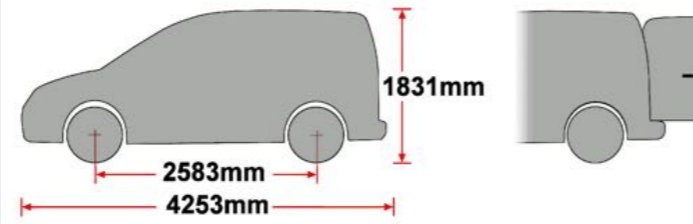

EU/R 562

**DOBLO 2000-
STANDARD ROOF, TWIN DOORS**

CX

MS161 x 6

MS168 x 4

MS176 x 2

PS023 x 6

FB003 (M8 x 65) x 12