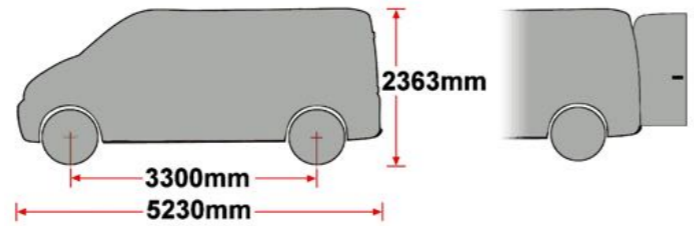

EU/R 523

OLD SPRINTER/LT 1996-2006
SWB, LOW ROOF, TWIN DOORS

EU/R 531

TRANSIT 2000-
MWB, MED ROOF, TWIN DOORS

MS046 x 6

MS161 x 6

MS006 x 6

PS001-130 x 6