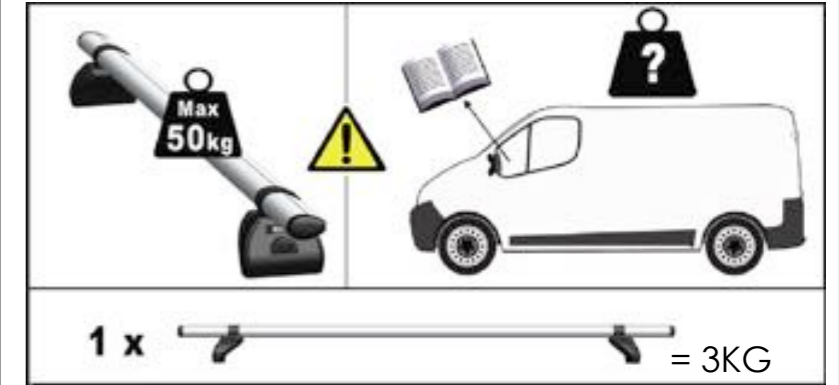

FW002 (M8) x 6

FT01 x 1

1 x = 3KG

13mm x 1