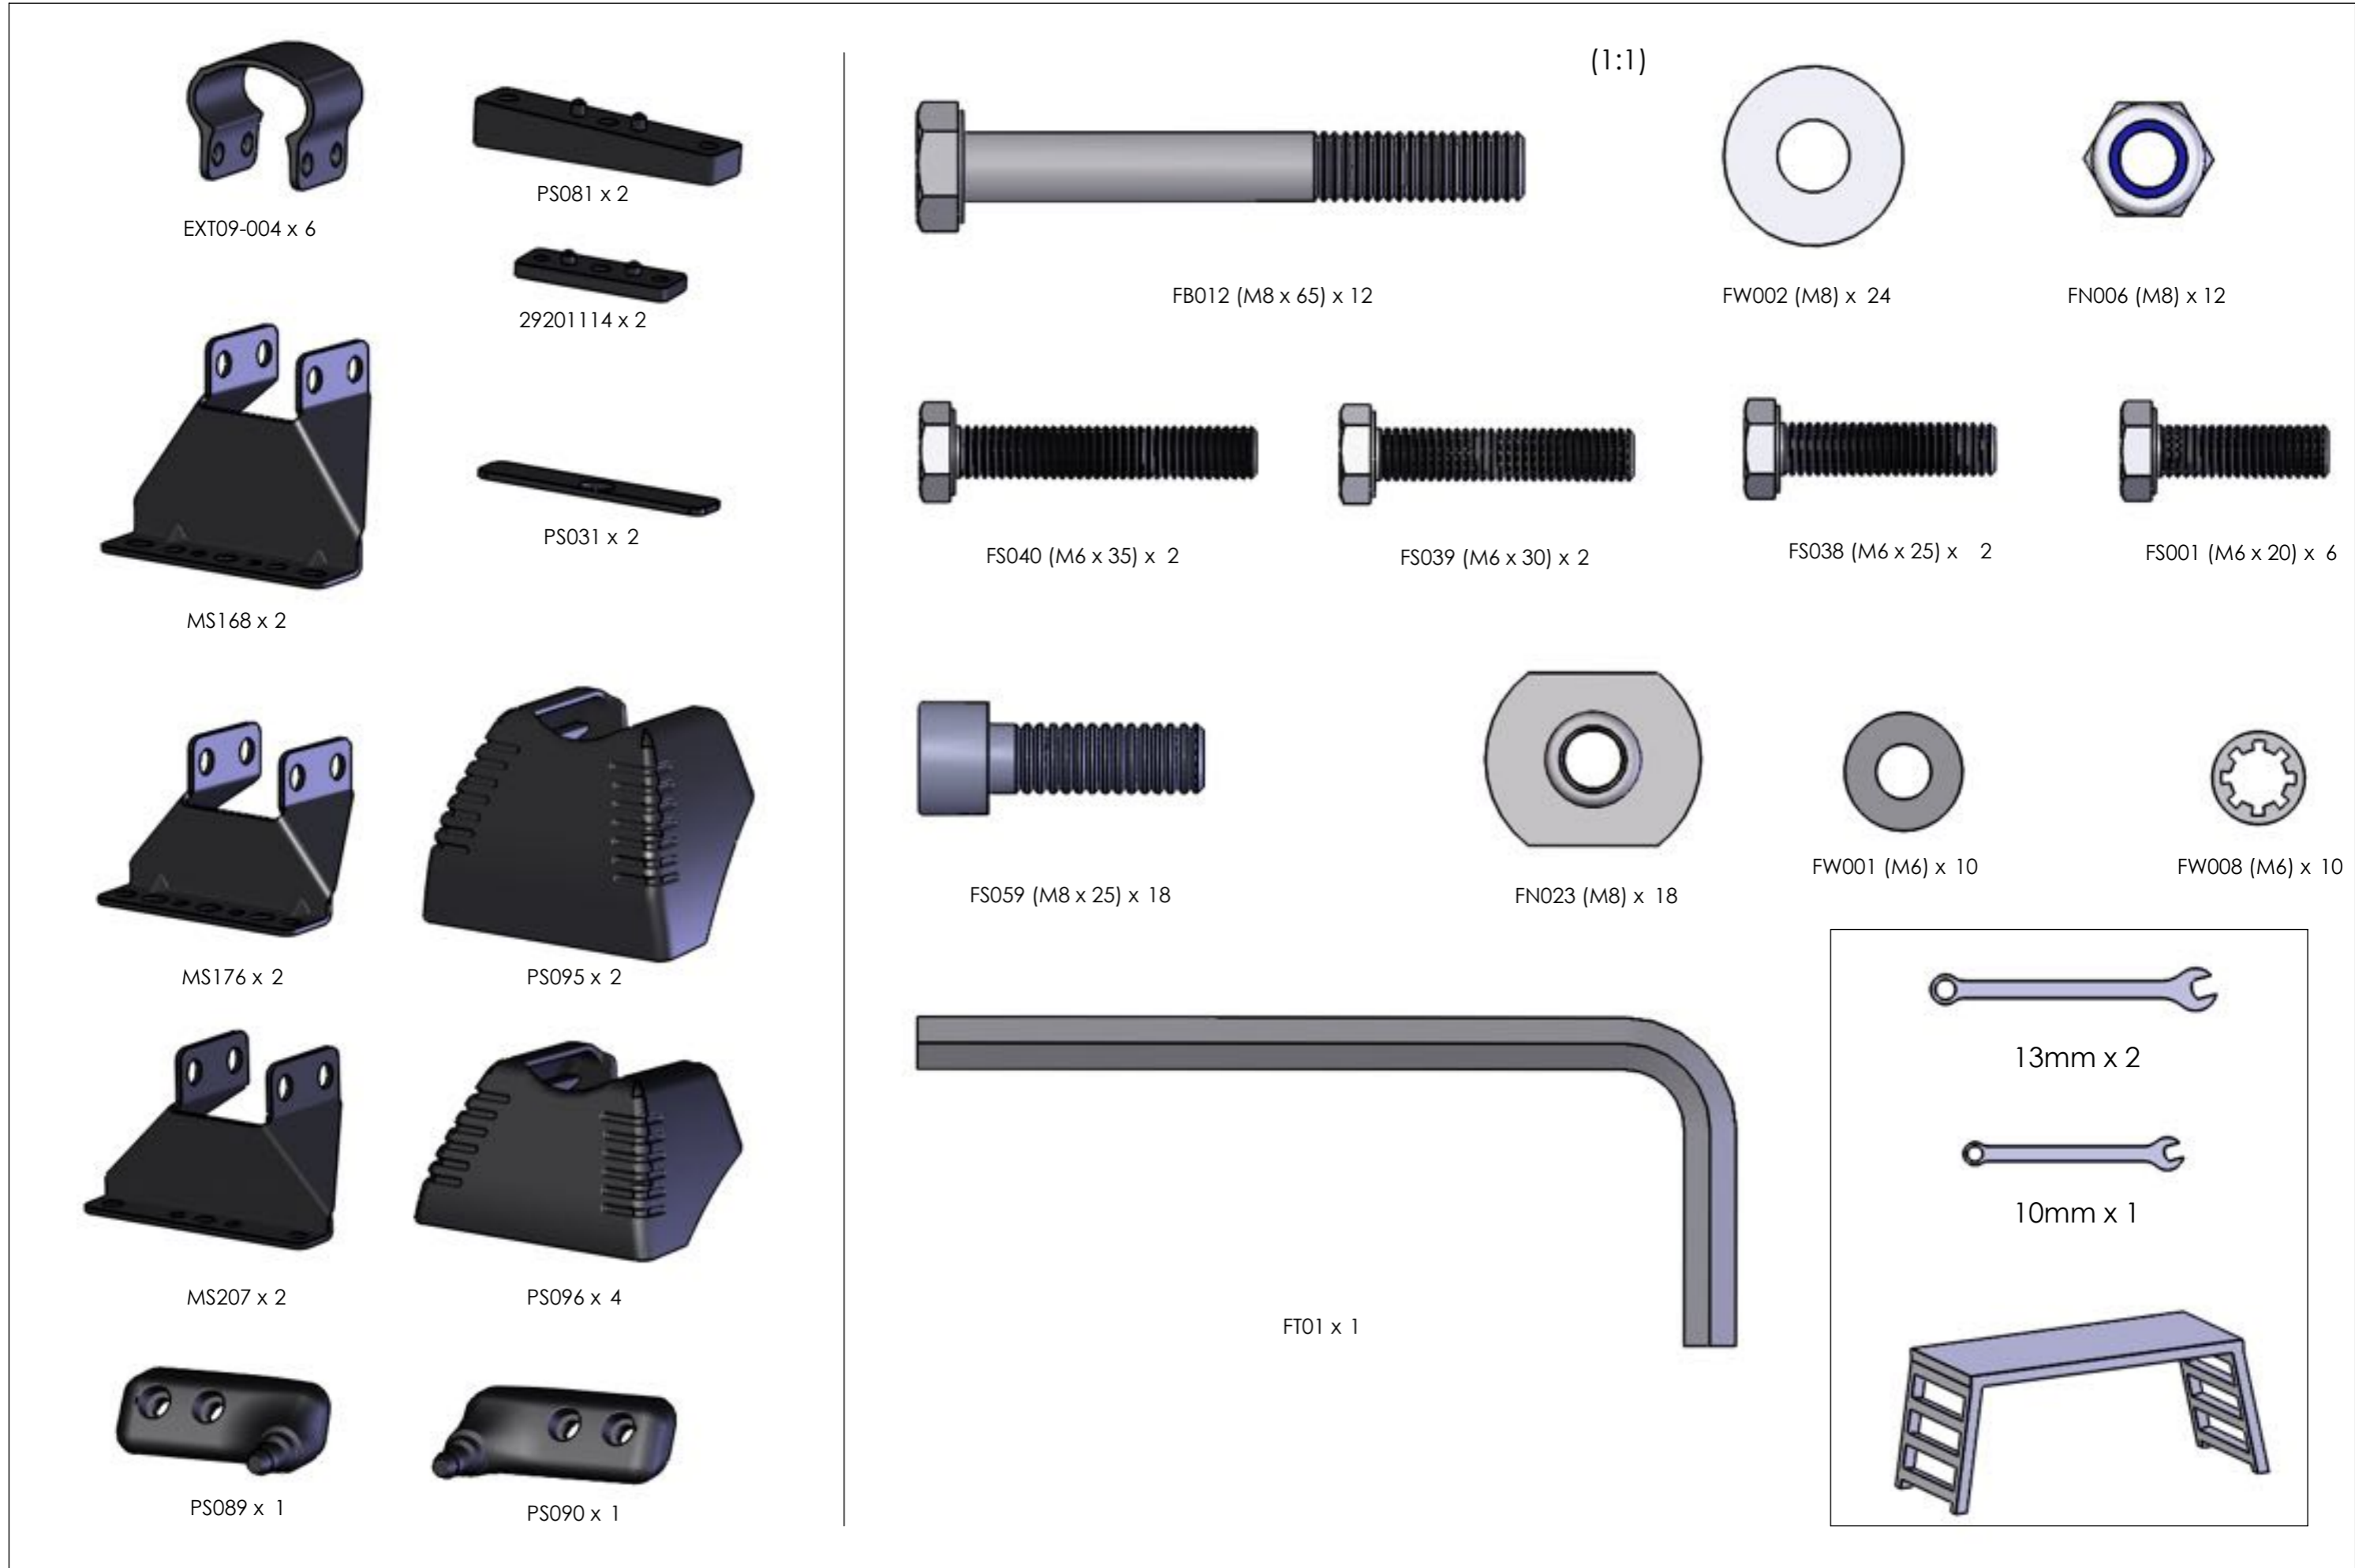

## DOBLO 2010- / COMBO 2011- MAXI, TWIN DOORS

EXT09-004 x 6

PS081 x 2

29201114 x 2

PS031 x 2

MS168 x 2

MS176 x 2

MS207 x 2