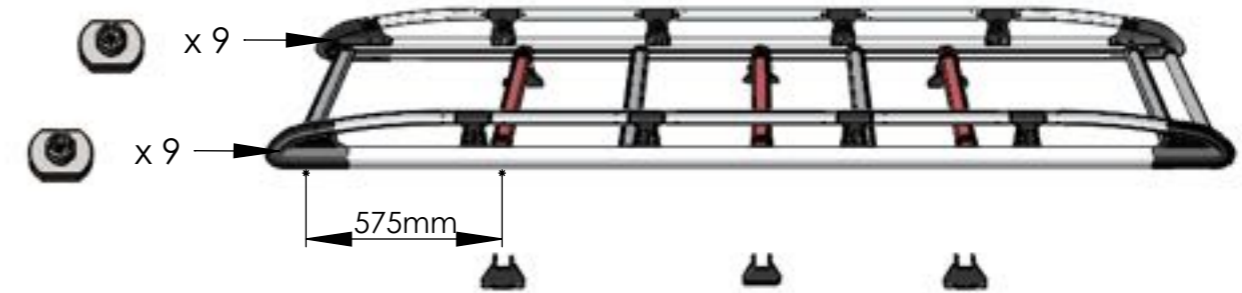

A598

**RENAULT KANGOO MAXI 2008-
MERCEDES CITAN L3 2012-
TWIN DOORS**

A599

**NISSAN NV200
TWIN DOORS**

A617

**NISSAN NV200
TAILGATE**

A586

**VW CADDY MAXI 2007 - 2010
STANDARD ROOF, TWIN DOORS**

A595

**VW CADDY MAXI 2007 - 2010
STANDARD ROOF, TAILGATE**

EXT09 x 6

MS176 x 6

PS095 x 4

PS096 x 2

PS089 x 1

PS090 x 1