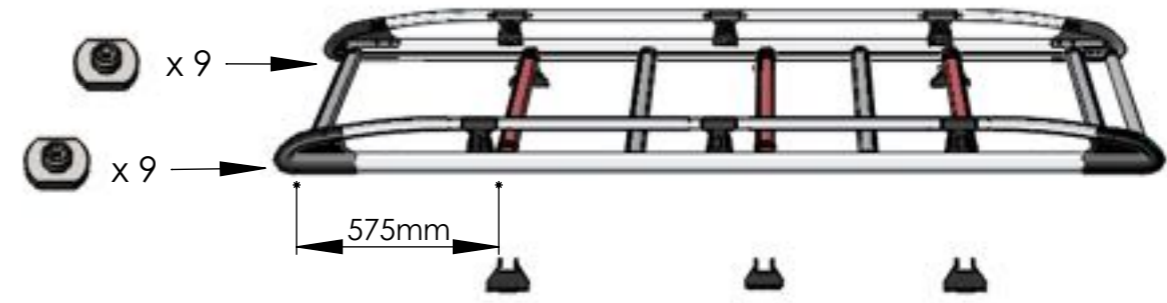

A598

**RENAULT KANGOO MAXI 2008-
MERCEDES CITAN L3 2012-
TWIN DOORS**

A599

**NISSAN NV200
TWIN DOORS**

A617

**NISSAN NV200
TAILGATE**

A586

**VW CADDY MAXI 2007 - 2010
STANDARD ROOF, TWIN DOORS**

A595

**VW CADDY MAXI 2007 - 2010
STANDARD ROOF, TAILGATE**

EXT09 x 6

MS176 x 6

PS095 x 4

PS096 x 2

PS089 x 1

PS090 x 1