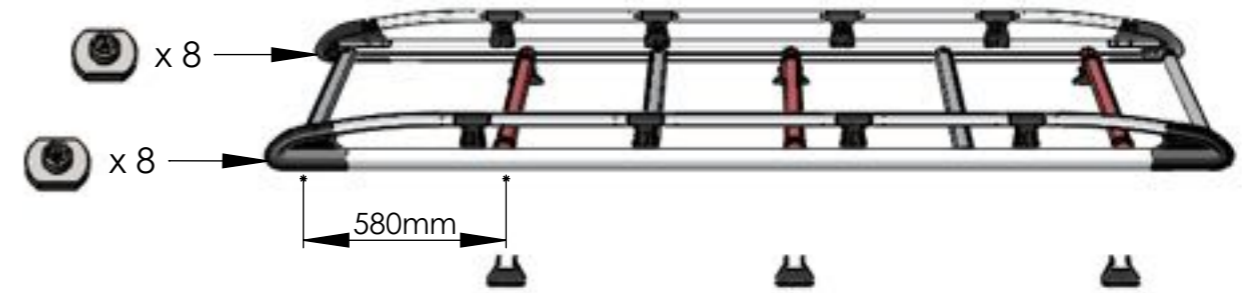

A598

**RENAULT KANGOO MAXI 2008-
MERCEDES CITAN L3 2012-
TWIN DOORS**

A599

**NISSAN NV200
TWIN DOORS**

A617

**NISSAN NV200
TAILGATE**

A586

**VW CADDY MAXI 2007 - 2010
STANDARD ROOF, TWIN DOORS**

A595

**VW CADDY MAXI 2007 - 2010
STANDARD ROOF, TAILGATE**

EXT09 x 6

MS176 x 6

PS095 x 4

PS096 x 2

PS089 x 1

PS090 x 1