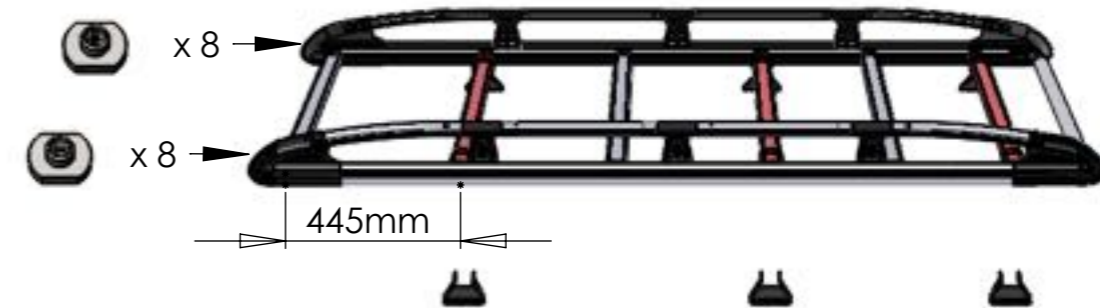

A598

**RENAULT KANGOO MAXI 2008-
MERCEDES CITAN L3 2012-
TWIN DOORS**

A599

**NISSAN NV200
TWIN DOORS**

A617

**NISSAN NV200
TAILGATE**

A586

**VW CADDY MAXI 2007 - 2010
STANDARD ROOF, TWIN DOORS**

A595

**VW CADDY MAXI 2007 - 2010
STANDARD ROOF, TAILGATE**

EXT09 x 6

MS176 x 6

PS095 x 4

PS096 x 2

PS089 x 1

PS090 x 1