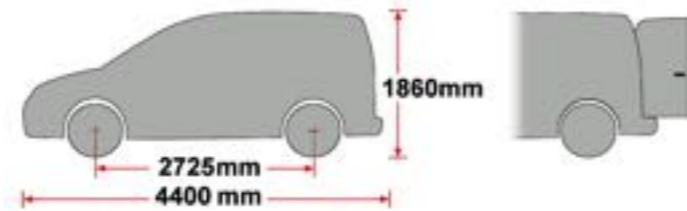

A598

**RENAULT KANGOO MAXI 2008-
MERCEDES CITAN L3 2012-
TWIN DOORS**

A599

**NISSAN NV200
TWIN DOORS**

A617

**NISSAN NV200
TAILGATE**

A586

**VW CADDY MAXI 2007 - 2010
STANDARD ROOF, TWIN DOORS**

A595

**VW CADDY MAXI 2007 - 2010
STANDARD ROOF, TAILGATE**

EXT09 x 6

MS176 x 6

PS095 x 4

PS096 x 2

PS089 x 1

PS090 x 1