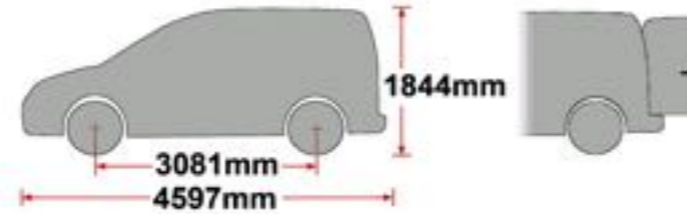

A598

**RENAULT KANGOO MAXI 2008-
MERCEDES CITAN L3 2012-
TWIN DOORS**

A599

**NISSAN NV200
TWIN DOORS**

A617

**NISSAN NV200
TAILGATE**

A586

**VW CADDY MAXI 2007 - 2010
STANDARD ROOF, TWIN DOORS**