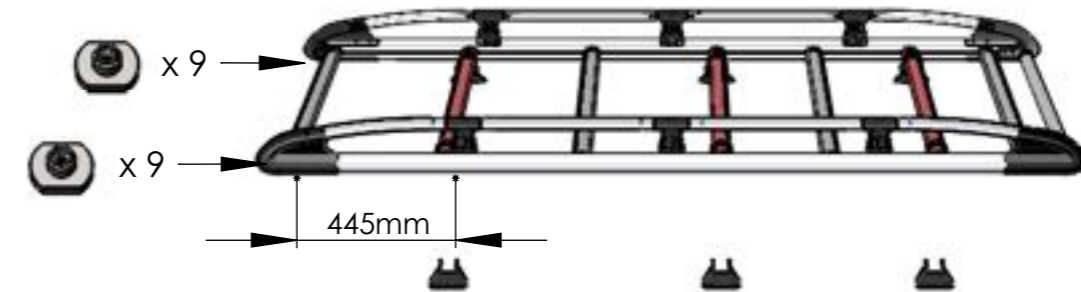

A598

**RENAULT KANGOO MAXI 2008-
MERCEDES CITAN L3 2012-
TWIN DOORS**

A599

**NISSAN NV200
TWIN DOORS**

A617

**NISSAN NV200
TAILGATE**

A586

**VW CADDY MAXI 2007 - 2010
STANDARD ROOF, TWIN DOORS**

A595

**VW CADDY MAXI 2007 - 2010
STANDARD ROOF, TAILGATE**

EXT09 x 6

MS176 x 6

PS095 x 4

PS096 x 2

PS089 x 1

PS090 x 1