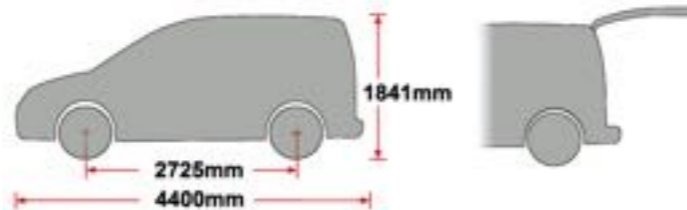

A598

**RENAULT KANGOO MAXI 2008-
MERCEDES CITAN L3 2012-
TWIN DOORS**

A599

**NISSAN NV200
TWIN DOORS**

A617

**NISSAN NV200
TAILGATE**

A586

**VW CADDY MAXI 2007 - 2010
STANDARD ROOF, TWIN DOORS**

A595

**VW CADDY MAXI 2007 - 2010
STANDARD ROOF, TAILGATE**

EXT09 x 6

MS176 x 6

PS095 x 4

PS096 x 2

PS089 x 1

PS090 x 1