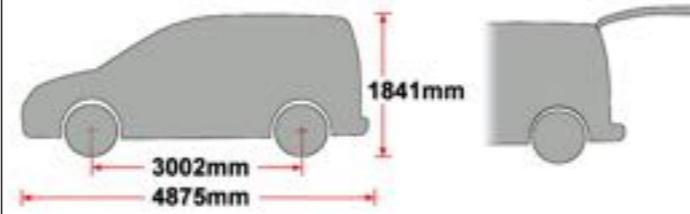

A598

**RENAULT KANGOO MAXI 2008-
MERCEDES CITAN L3 2012-
TWIN DOORS**

A599

**NISSAN NV200
TWIN DOORS**

A617

**NISSAN NV200
TAILGATE**

A586

**VW CADDY MAXI 2007 - 2010
STANDARD ROOF, TWIN DOORS**

A595

**VW CADDY MAXI 2007 - 2010
STANDARD ROOF, TAILGATE**

EXT09 x 6

MS176 x 6

PS095 x 4

PS096 x 2

PS089 x 1

PS090 x 1