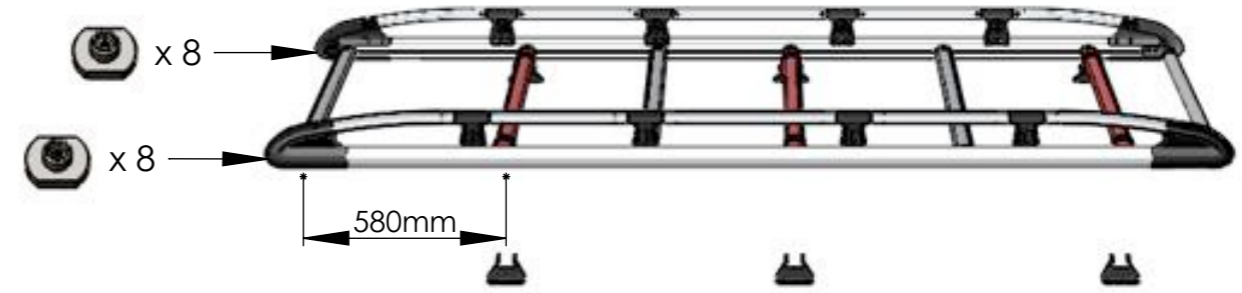

A598

**RENAULT KANGOO MAXI 2008-
MERCEDES CITAN L3 2012-
TWIN DOORS**

A599

**NISSAN NV200
TWIN DOORS**

A617

**NISSAN NV200
TAILGATE**

A586

**VW CADDY MAXI 2007 - 2010
STANDARD ROOF, TWIN DOORS**

A595

**VW CADDY MAXI 2007 - 2010
STANDARD ROOF, TAILGATE**

EXT09 x 6

MS176 x 6

PS095 x 4

PS096 x 2

PS089 x 1

PS090 x 1