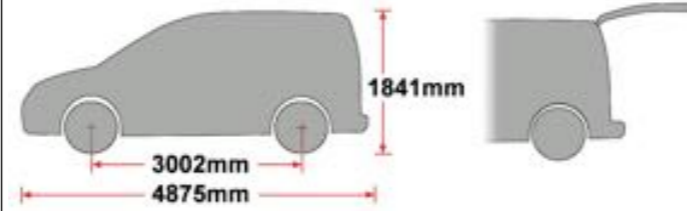

A598

**RENAULT KANGOO MAXI 2008-
MERCEDES CITAN L3 2012-
TWIN DOORS**

A599

**NISSAN NV200
TWIN DOORS**

A617

**NISSAN NV200
TAILGATE**

A586

**VW CADDY MAXI 2007 - 2010
STANDARD ROOF, TWIN DOORS**

A595

**VW CADDY MAXI 2007 - 2010
STANDARD ROOF, TAILGATE**

EXT09 x 6

MS176 x 6

PS095 x 4

PS096 x 2

PS089 x 1

PS090 x 1