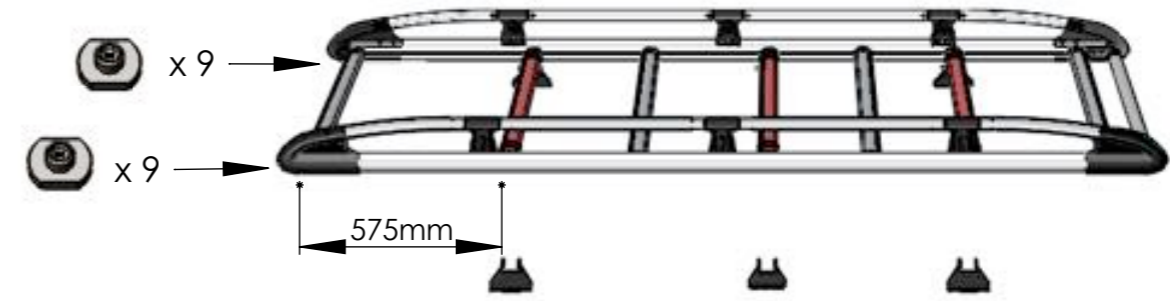

A598

**RENAULT KANGOO MAXI 2008-
MERCEDES CITAN L3 2012-
TWIN DOORS**

A599

**NISSAN NV200
TWIN DOORS**

A617

**NISSAN NV200
TAILGATE**

A586

**VW CADDY MAXI 2007 - 2010
STANDARD ROOF, TWIN DOORS**

A595

**VW CADDY MAXI 2007 - 2010
STANDARD ROOF, TAILGATE**

EXT09 x 6

MS176 x 6

PS095 x 4

PS096 x 2

PS089 x 1

PS090 x 1