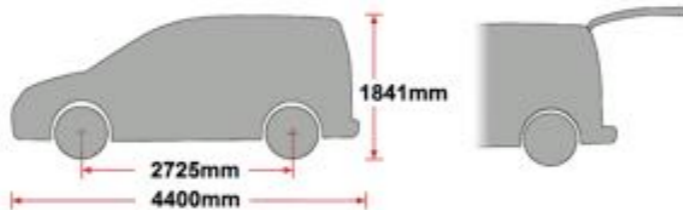

A598

**RENAULT KANGOO MAXI 2008-
MERCEDES CITAN L3 2012-
TWIN DOORS**

A599

**NISSAN NV200
TWIN DOORS**

A617

**NISSAN NV200
TAILGATE**

A586

**VW CADDY MAXI 2007 - 2010
STANDARD ROOF, TWIN DOORS**

A595

**VW CADDY MAXI 2007 - 2010
STANDARD ROOF, TAILGATE**

EXT09 x 6

MS176 x 6

PS095 x 4

PS096 x 2

PS089 x 1

PS090 x 1