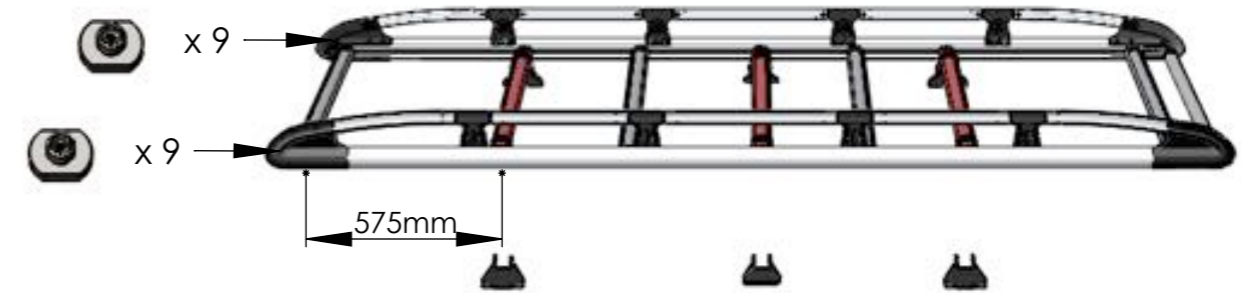

A598

**RENAULT KANGOO MAXI 2008-
MERCEDES CITAN L3 2012-
TWIN DOORS**

A599

**NISSAN NV200
TWIN DOORS**

A617

**NISSAN NV200
TAILGATE**

A586

**VW CADDY MAXI 2007 - 2010
STANDARD ROOF, TWIN DOORS**

A595

**VW CADDY MAXI 2007 - 2010
STANDARD ROOF, TAILGATE**

EXT09 x 6

MS176 x 6

PS095 x 4

PS096 x 2

PS089 x 1

PS090 x 1