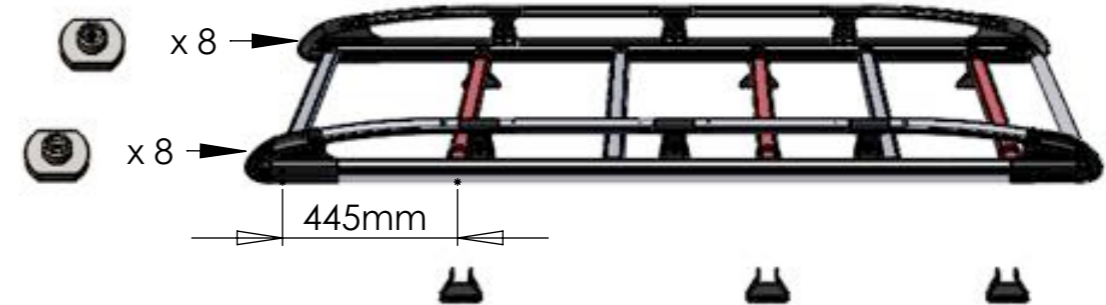

A598

**RENAULT KANGOO MAXI 2008-
MERCEDES CITAN L3 2012-
TWIN DOORS**

A599

**NISSAN NV200
TWIN DOORS**

A617

**NISSAN NV200
TAILGATE**

A586

**VW CADDY MAXI 2007 - 2010
STANDARD ROOF, TWIN DOORS**

A595

**VW CADDY MAXI 2007 - 2010
STANDARD ROOF, TAILGATE**

EXT09 x 6

MS176 x 6

PS095 x 4

PS096 x 2

PS089 x 1

PS090 x 1