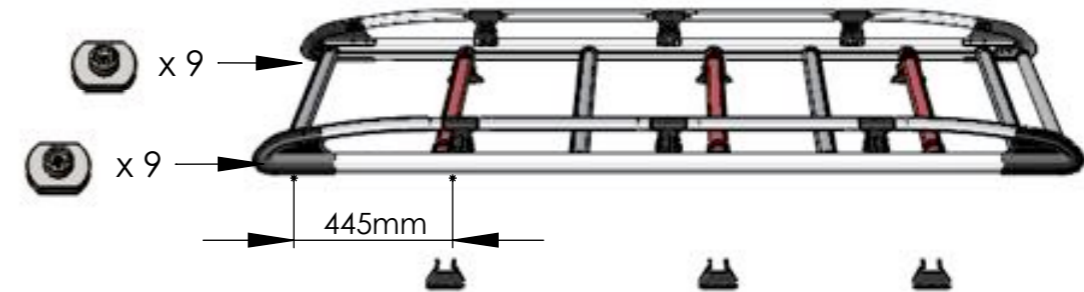

A598

**RENAULT KANGOO MAXI 2008-
MERCEDES CITAN L3 2012-
TWIN DOORS**

A599

**NISSAN NV200
TWIN DOORS**

A617

**NISSAN NV200
TAILGATE**

A586

**VW CADDY MAXI 2007 - 2010
STANDARD ROOF, TWIN DOORS**

A595

**VW CADDY MAXI 2007 - 2010
STANDARD ROOF, TAILGATE**

EXT09 x 6

MS176 x 6

PS095 x 4

PS096 x 2

PS089 x 1

PS090 x 1