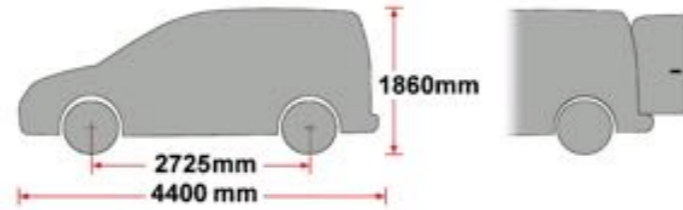

A598

**RENAULT KANGOO MAXI 2008-
MERCEDES CITAN L3 2012-
TWIN DOORS**

A599

**NISSAN NV200
TWIN DOORS**

A617

**NISSAN NV200
TAILGATE**

A586

**VW CADDY MAXI 2007 - 2010
STANDARD ROOF, TWIN DOORS**