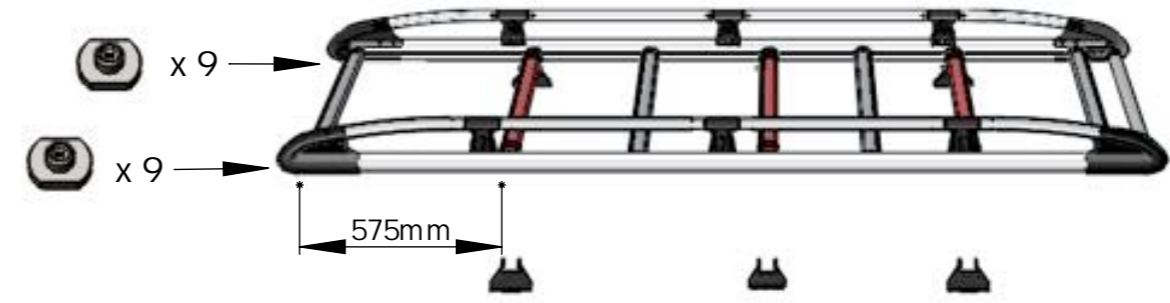

A598

**RENAULT KANGOO MAXI 2008-
MERCEDES CITAN L3 2012-
TWIN DOORS**

A599

**NISSAN NV200
TWIN DOORS**

A617

**NISSAN NV200
TAILGATE**

A586

**VW CADDY MAXI 2007 - 2010
STANDARD ROOF, TWIN DOORS**

A595

**VW CADDY MAXI 2007 - 2010
STANDARD ROOF, TAILGATE**

EXT09 x 6

MS176 x 6

PS095 x 4

PS096 x 2

PS089 x 1

PS090 x 1