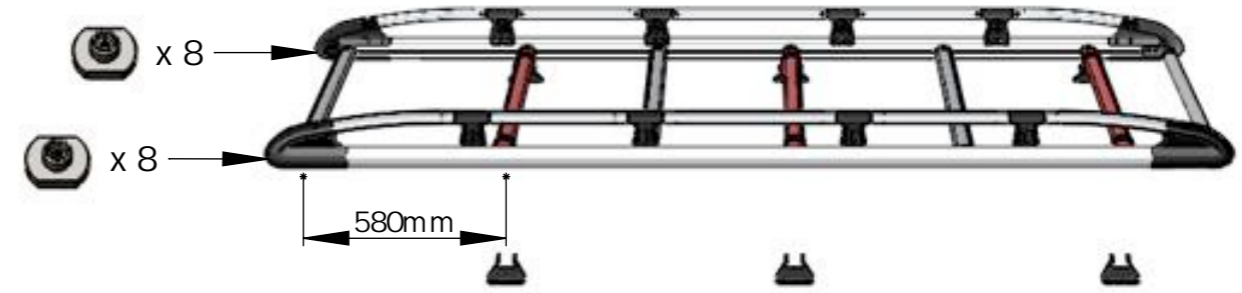

A598

**RENAULT KANGOO MAXI 2008-
MERCEDES CITAN L3 2012-
TWIN DOORS**

A599

**NISSAN NV200
TWIN DOORS**

A617

**NISSAN NV200
TAILGATE**

A586

**VW CADDY MAXI 2007 - 2010
STANDARD ROOF, TWIN DOORS**

A595

**VW CADDY MAXI 2007 - 2010
STANDARD ROOF, TAILGATE**

EXT09 x 6

MS176 x 6

PS095 x 4

PS096 x 2

PS089 x 1

PS090 x 1