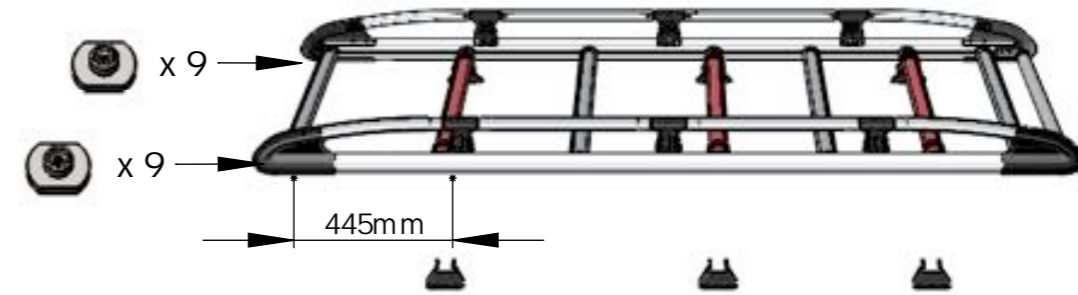

A598

**RENAULT KANGOO MAXI 2008-
MERCEDES CITAN L3 2012-
TWIN DOORS**

A599

**NISSAN NV200
TWIN DOORS**

A617

**NISSAN NV200
TAILGATE**

A586

**VW CADDY MAXI 2007 - 2010
STANDARD ROOF, TWIN DOORS**

A595

**VW CADDY MAXI 2007 - 2010
STANDARD ROOF, TAILGATE**

EXT09 x 6

MS176 x 6

PS095 x 4

PS096 x 2

PS089 x 1

PS090 x 1