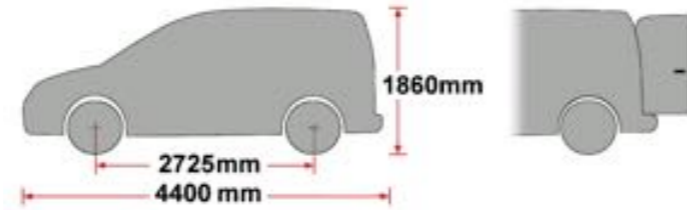

A598

**RENAULT KANGOO MAXI 2008-
MERCEDES CITAN L3 2012-
TWIN DOORS**

A599

**NISSAN NV200
TWIN DOORS**

A617

**NISSAN NV200
TAILGATE**

A586

**VW CADDY MAXI 2007 - 2010
STANDARD ROOF, TWIN DOORS**