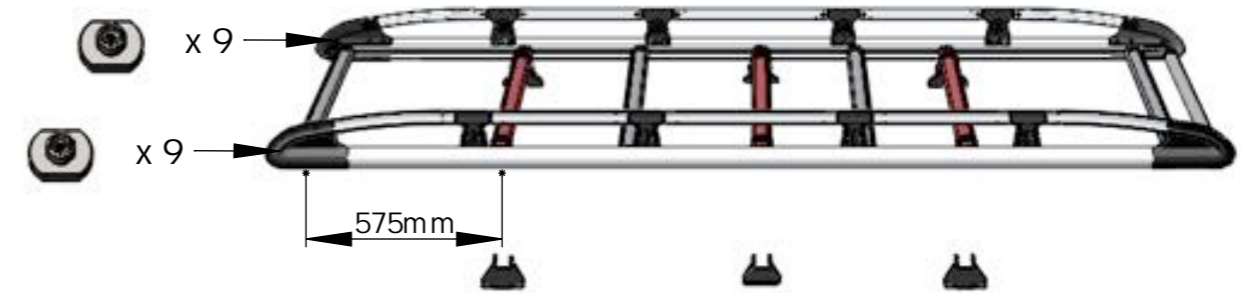

A598

**RENAULT KANGOO MAXI 2008-
MERCEDES CITAN L3 2012-
TWIN DOORS**

A599

**NISSAN NV200
TWIN DOORS**

A617

**NISSAN NV200
TAILGATE**

A586

**VW CADDY MAXI 2007 - 2010
STANDARD ROOF, TWIN DOORS**

A595

**VW CADDY MAXI 2007 - 2010
STANDARD ROOF, TAILGATE**

EXT09 x 6

MS176 x 6

PS095 x 4

PS096 x 2

PS089 x 1

PS090 x 1