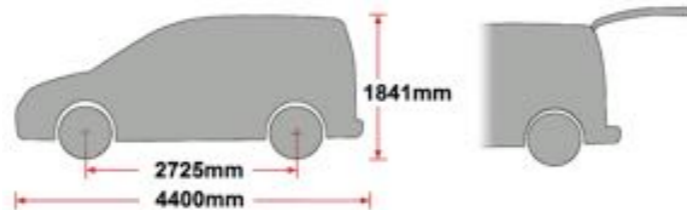

A598

**RENAULT KANGOO MAXI 2008-
MERCEDES CITAN L3 2012-
TWIN DOORS**

A599

**NISSAN NV200
TWIN DOORS**

A617

**NISSAN NV200
TAILGATE**

A586

**VW CADDY MAXI 2007 - 2010
STANDARD ROOF, TWIN DOORS**

A595

**VW CADDY MAXI 2007 - 2010
STANDARD ROOF, TAILGATE**

EXT09 x 6

MS176 x 6

PS095 x 4

PS096 x 2

PS089 x 1

PS090 x 1