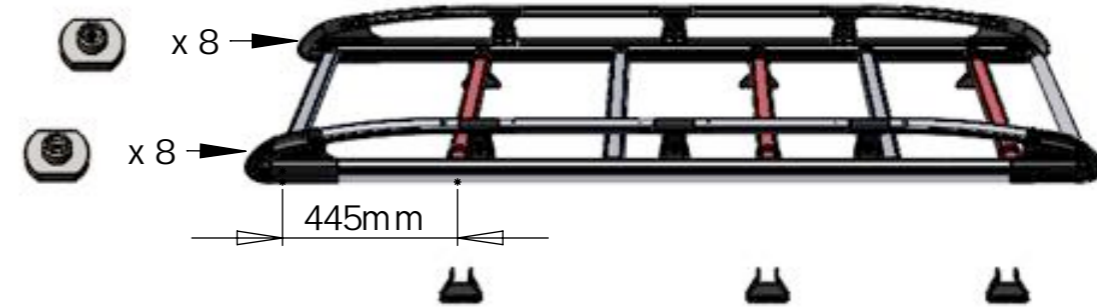

A598

**RENAULT KANGOO MAXI 2008-
MERCEDES CITAN L3 2012-
TWIN DOORS**

A599

**NISSAN NV200
TWIN DOORS**

A617

**NISSAN NV200
TAILGATE**

A586

**VW CADDY MAXI 2007 - 2010
STANDARD ROOF, TWIN DOORS**

A595

**VW CADDY MAXI 2007 - 2010
STANDARD ROOF, TAILGATE**

EXT09 x 6

MS176 x 6

PS095 x 4

PS096 x 2

PS089 x 1

PS090 x 1