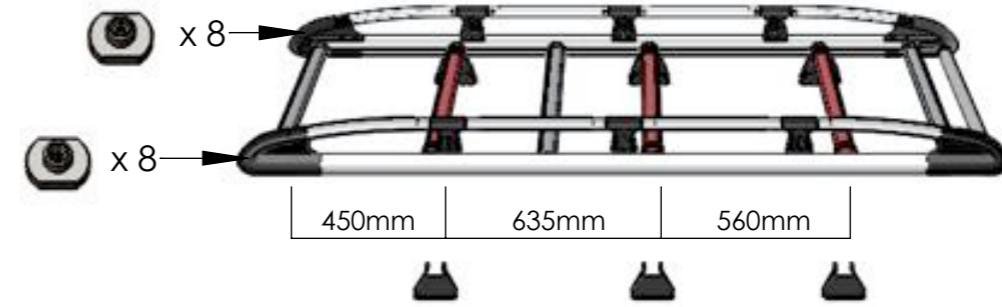

A503

VIVARO/TRAFIC/PRIMASTAR 2002-
L1, H2, TWIN DOORS

A506

VIVARO/TRAFIC/PRIMASTAR 2002-
L2, H2, TWIN DOORS

EXT09-004 x 6

MS168 x 6

PS095 x 6

PS089 x 1

PS090 x 1

(1:1)

FB012 (M8 x 65) x 12

FW002 (M8) x 24

FN006 (M8) x 12

FS041 (M6 x 16) x 12

FW001 (M6) x 12

MA3A (M6) x 12