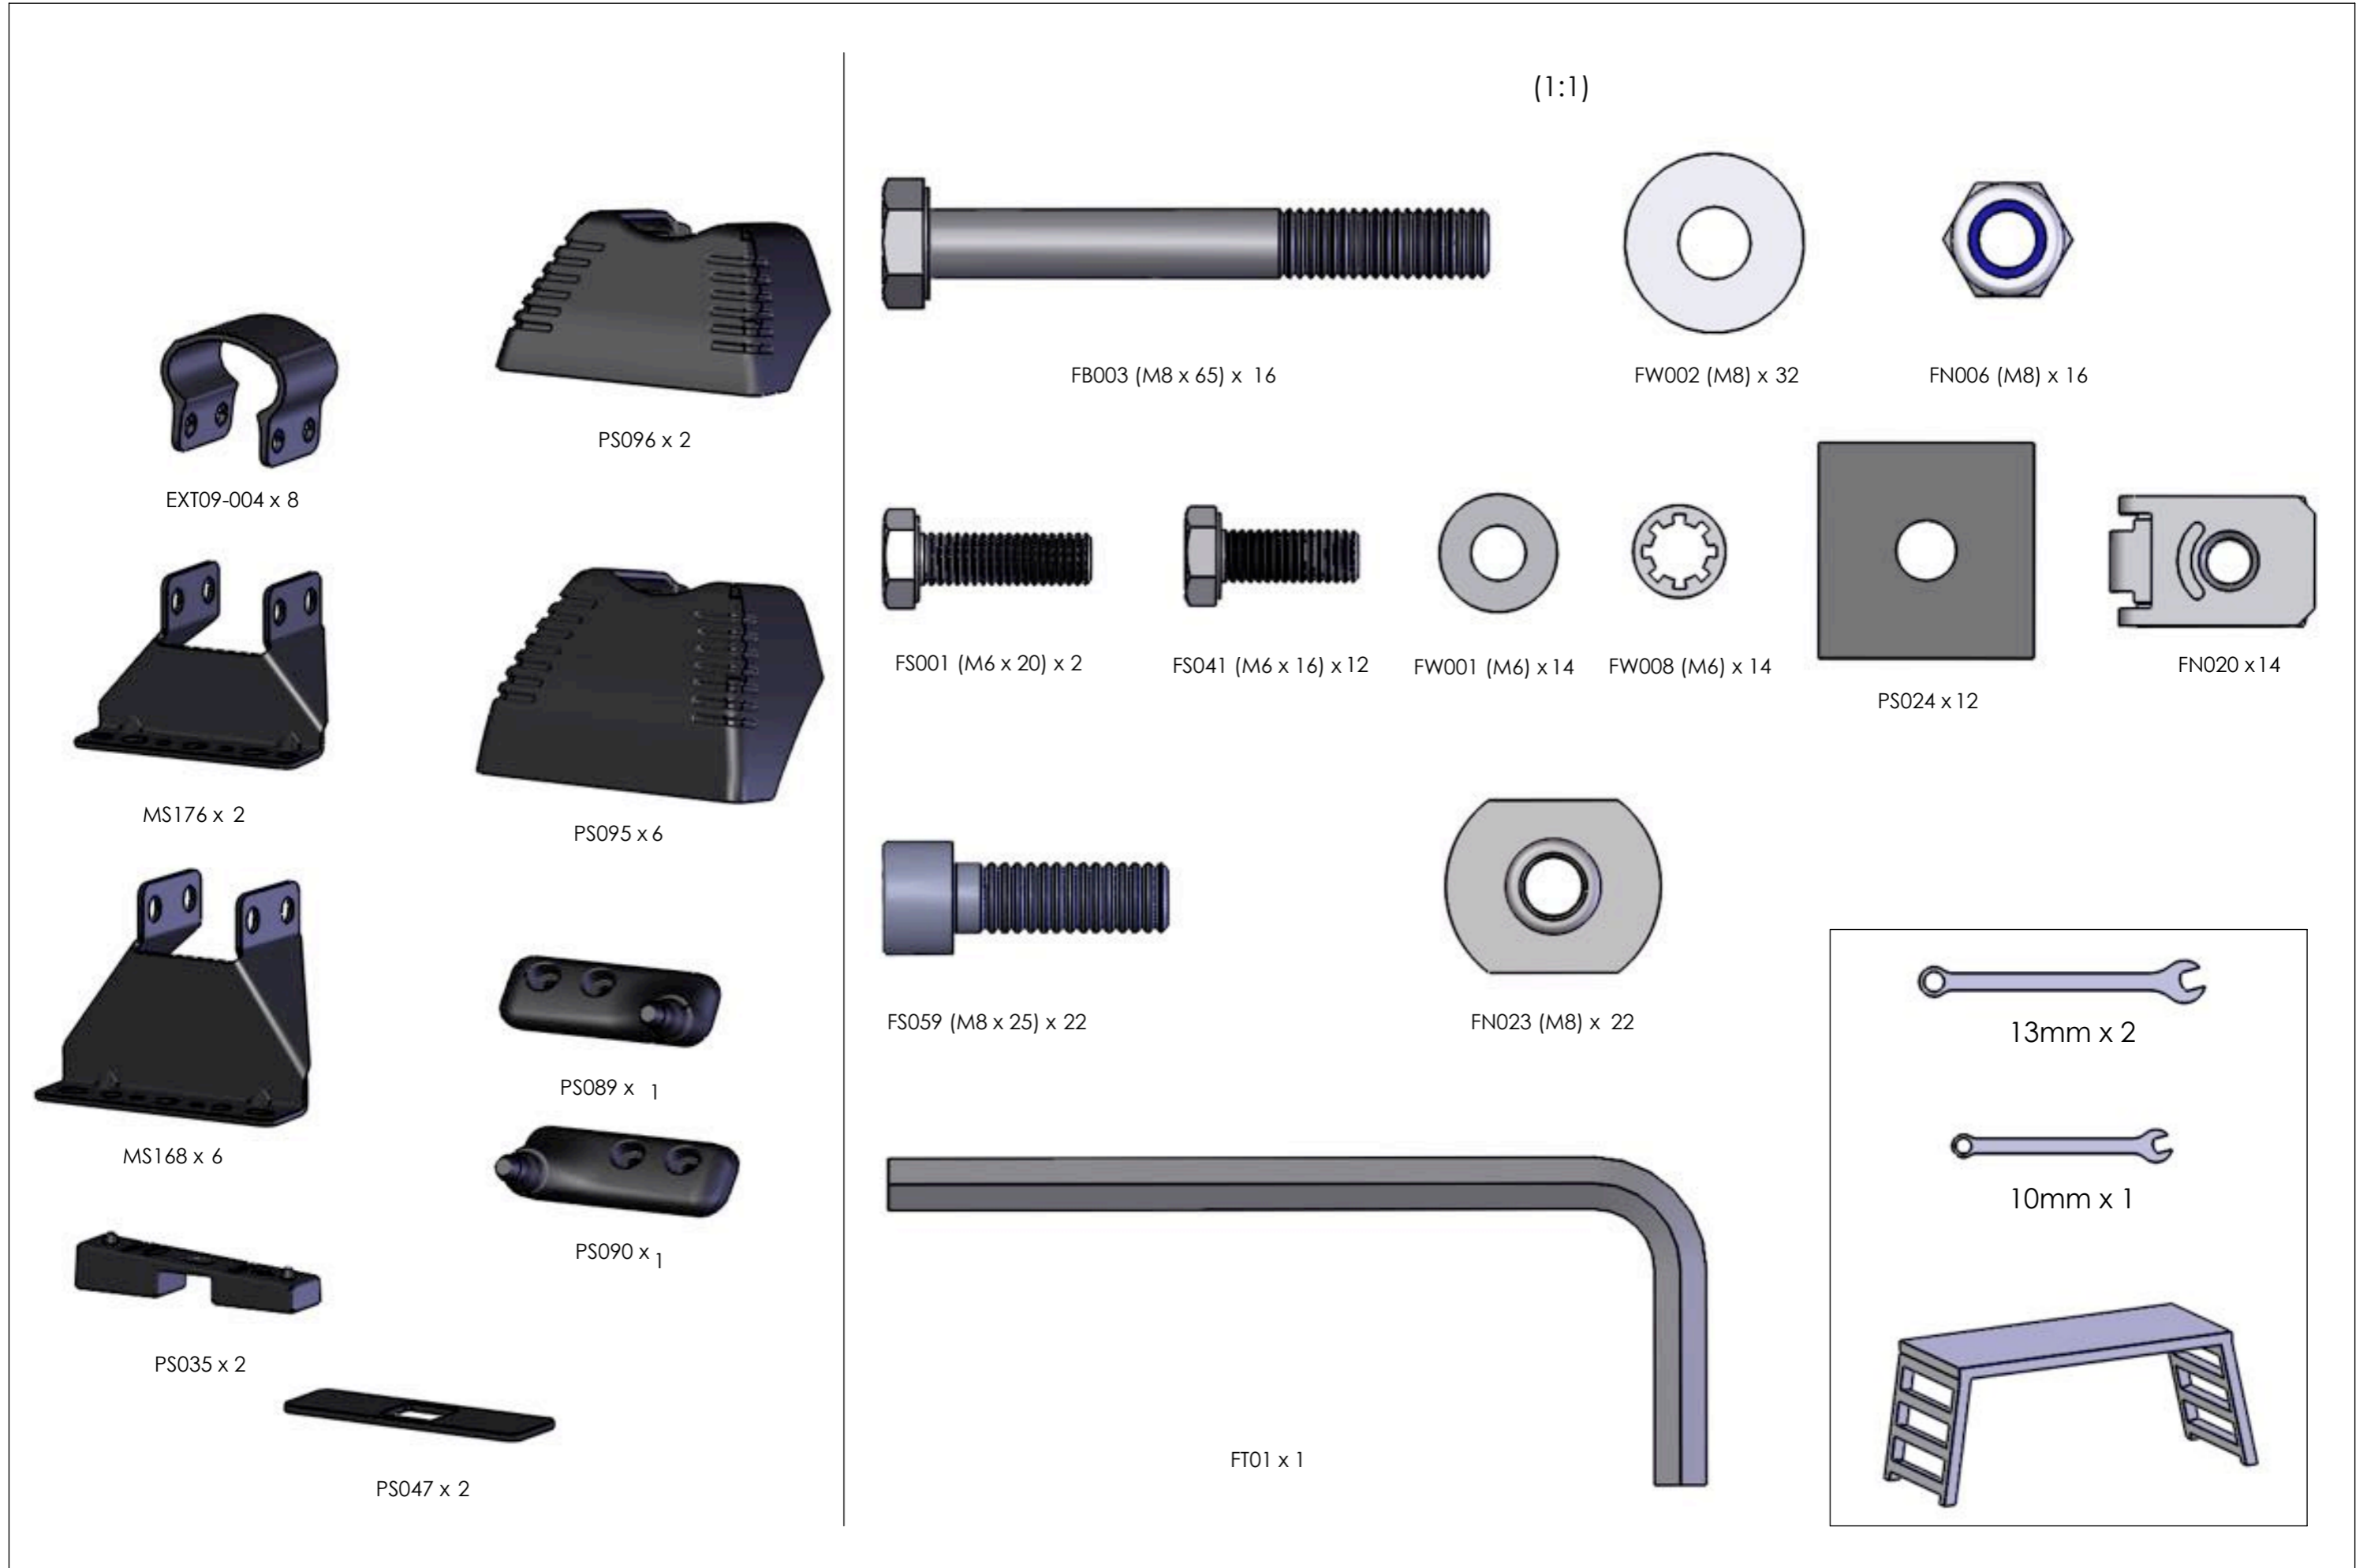

<h1>A501</h1>  <p>39kg + xx kg = Max. 150kg</p>	<p><b>VIVARO/TRAFIC/PRIMASTAR 2002- L1, H1, TWIN DOORS</b></p>  <p>3098mm 4782mm 1955mm</p>	 <p>x 10 x 10</p> <p>500mm   860mm   790mm   480mm</p>
--	---	---

<h1>A502</h1>  <p>36kg + xx kg = Max. 150kg</p>	<p><b>VIVARO/TRAFIC/PRIMASTAR 2002- L1, H1, TAILGATE</b></p>  <p>3098mm 4782mm 1955mm</p>	 <p>x 10 x 10</p> <p>500mm   860mm   790mm   480mm</p>
---	--	---

<h1>A504</h1>  <p>40kg + xx kg = Max. 150kg</p>	<p><b>VIVARO/TRAFIC/PRIMASTAR 2002- L2, H1, TWIN DOORS</b></p>  <p>3498mm 5182mm 1962mm</p>	 <p>x 11 x 11</p> <p>500mm   860mm   790mm   880mm</p>
--	---	---

<h1>A505</h1>  <p>41kg + xx kg = Max. 150kg</p>	<p><b>VIVARO/TRAFIC/PRIMASTAR 2002- L2, H1, TAILGATE</b></p>  <p>3498mm 5182mm 1962mm</p>	 <p>x 10 x 10</p> <p>500mm   860mm   790mm   880mm</p>
--	---	---