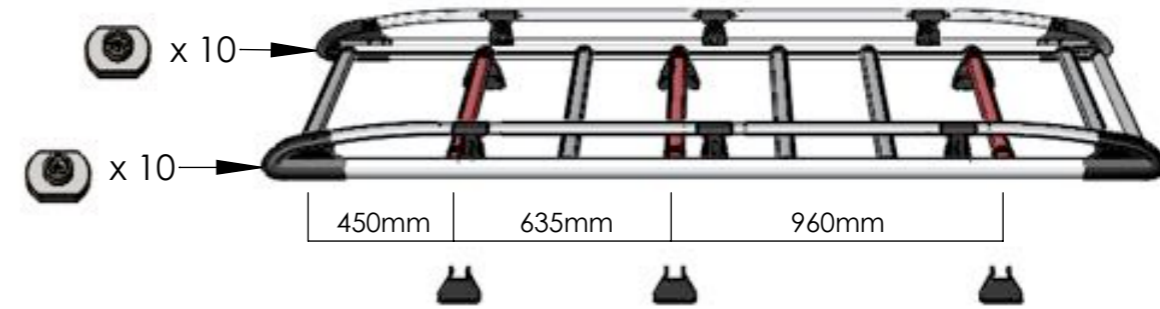

# A503

VIVARO/TRAFIC/PRIMASTAR 2002-  
L1, H2, TWIN DOORS

# A506

VIVARO/TRAFIC/PRIMASTAR 2002-  
L2, H2, TWIN DOORS

EXT09-004 x 6

MS168 x 6

PS095 x 6

PS089 x 1

PS090 x 1

(1:1)