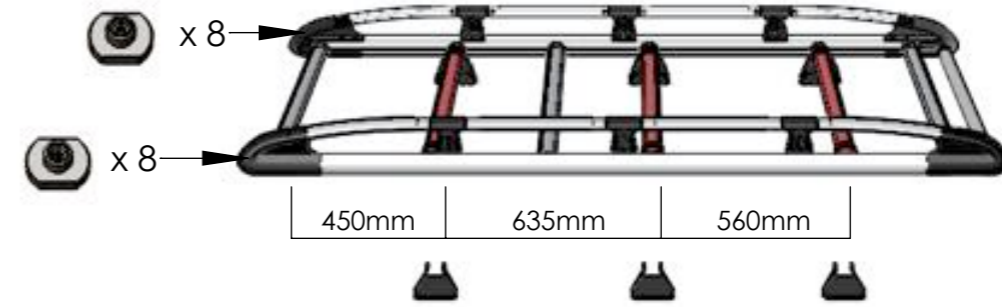

# A503

VIVARO/TRAFIC/PRIMASTAR 2002-  
L1, H2, TWIN DOORS

# A506

VIVARO/TRAFIC/PRIMASTAR 2002-  
L2, H2, TWIN DOORS

EXT09-004 x 6

MS168 x 6

PS095 x 6

PS089 x 1

PS090 x 1

(1:1)